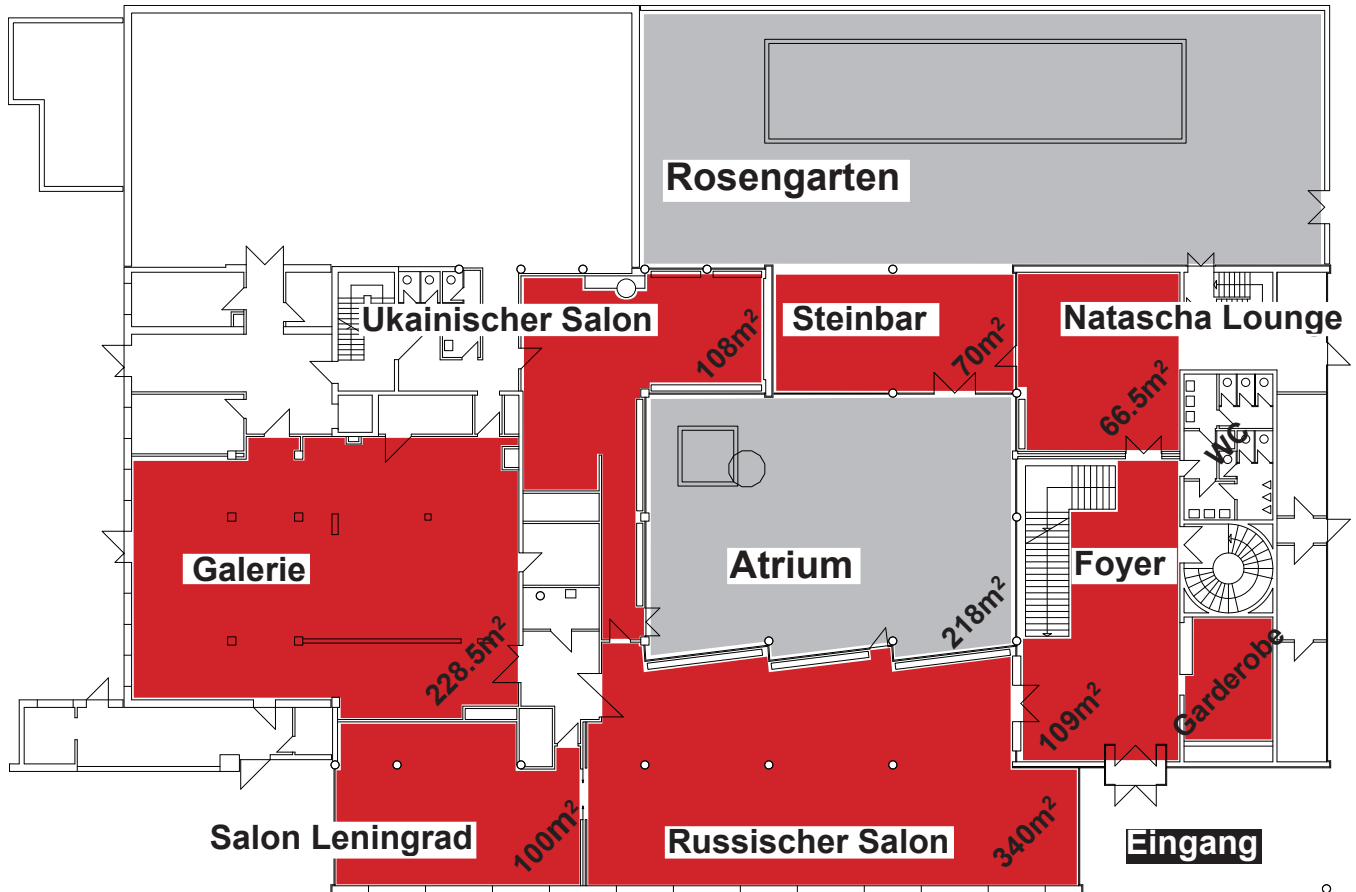

**/ Erdgeschoss** / Technische Daten  
Gesamtgröße ohne Funktionsflächen 1.155 qm

**/ Russischer Salon (+ Salon Leningrad)**

/ Größe: 440 qm / Teilbar in Hauptsalon: 340 qm Nebensalon: 100 qm

/ Direkter Zugang zum Atrium / Stromanschlüsse: 1 x 63 Ah, 2 x 32 Ah, 24 x Schuko

**/ Ukrainischer Salon**

/ Größe: 108 qm / Direkter Zugang zum Atrium / Stromanschlüsse: 10 x Schuko

**/ Atrium (Open Air)**

/ Größe: 218 qm / Stromanschlüsse: 2 x 16 Ah, 10 x Schuko

**/ Galerie**

/ Größe: 228.5 qm / Stromanschlüsse: 2 x 16 Ah, 10 x Schuko

**/ Natascha Lounge**

/ Größe: 66.5 qm / Stromanschlüsse: 1 x 16 Ah, 6 x Schuko

**/ Steinbar (Wintergarten)**

/ Größe: 70 qm / Stromanschlüsse: / 4 x Schuko / ausgestattet mit einer Cocktailbar

**/ Foyer**

**/ Salon Kaukasus**

/ Größe: 64 qm / Stromanschlüsse: 8 x Schuko

**/ Salon Riga**

/ Größe: 57 qm / Stromanschlüsse: 6 x Schuko

**/ Foyer Bar**

/ Größe: 78 qm / als Catering - Stützpunkt ausgestattet

**/ Foyer**