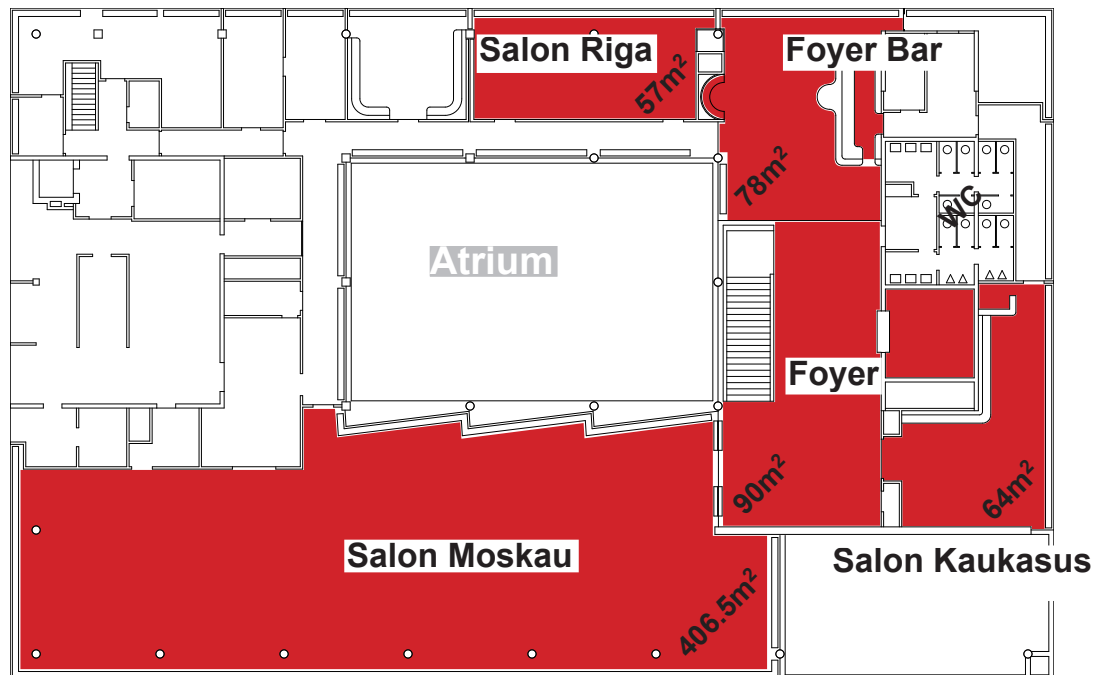

**/ Ukrainischer Salon**

/ Größe: 108 qm / Direkter Zugang zum Atrium / Stromanschlüsse: 10 x Schuko

**/ Atrium (Open Air)**

/ Größe: 218 qm / Stromanschlüsse: 2 x 16 Ah, 10 x Schuko

**/ Galerie**

/ Größe: 228.5 qm / Stromanschlüsse: 2 x 16 Ah, 10 x Schuko

**/ Natascha Lounge**

/ Größe: 66.5 qm / Stromanschlüsse: 1 x 16 Ah, 6 x Schuko

**/ Steinbar (Wintergarten)**

/ Größe: 70 qm / Stromanschlüsse: / 4 x Schuko / ausgestattet mit einer Cocktailbar

**/ Foyer**

/ Größe: 109 qm / Garderobe mit einer Kapazität von 400 Teilen

**/ Obergeschoss** / Technische Daten  
Gesamtgröße ohne Funktionsflächen 695 qm

**/ Salon Moskau** (ehm. Tanzcafe)

/ Größe: 406.5 qm / Stromanschlüsse: 1 x 63 Ah, 2 x 32 Ah; 24 x Schuko

**/ Salon Kaukasus**

/ Größe: 64 qm / Stromanschlüsse: 8 x Schuko

**/ Salon Riga**

/ Größe: 57 qm / Stromanschlüsse: 6 x Schuko

**/ Foyer Bar**

/ Größe: 78 qm / als Catering - Stützpunkt ausgestattet

**/ Foyer**