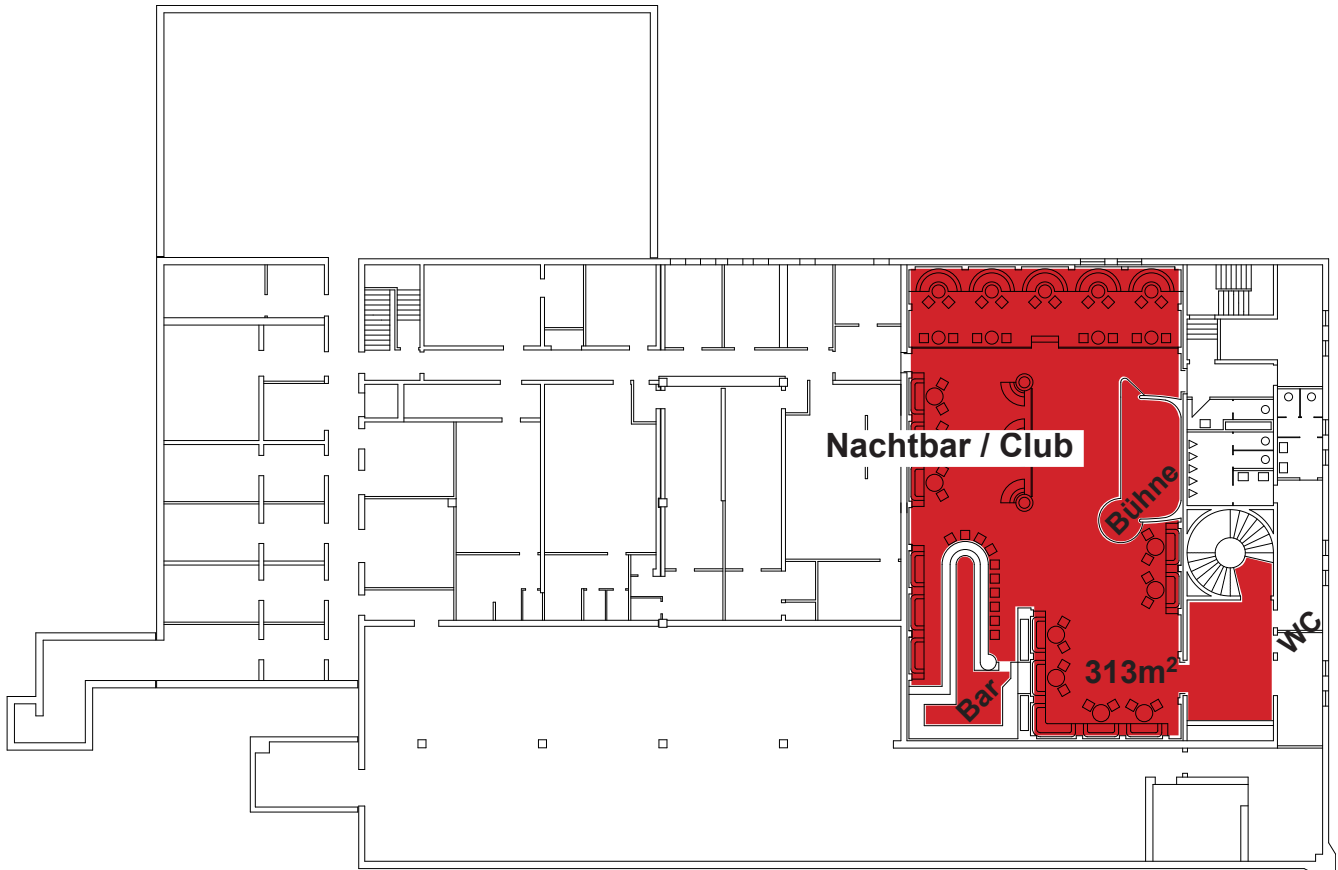

/ Untergeschoss / Technische Daten

Gesamtgröße ohne Funktionsflächen 313 qm

/ Nachtbar

/ Größe: 313 qm / Voll ausgestatteter Nachtclub, mit hochwertigem Soundsystem, Videoanlage mit 12 Monitoren (VHS & DVD), Disco-Lichtanlage und vielem mehr.

/ Allgemein

- / Internetzugang im ganzen Haus über Wireless-LAN
- / Lastenfahrstuhl mit Zugang zu allen Etagen
- / Separate Lieferanfahrt
- / Behindertengerecht